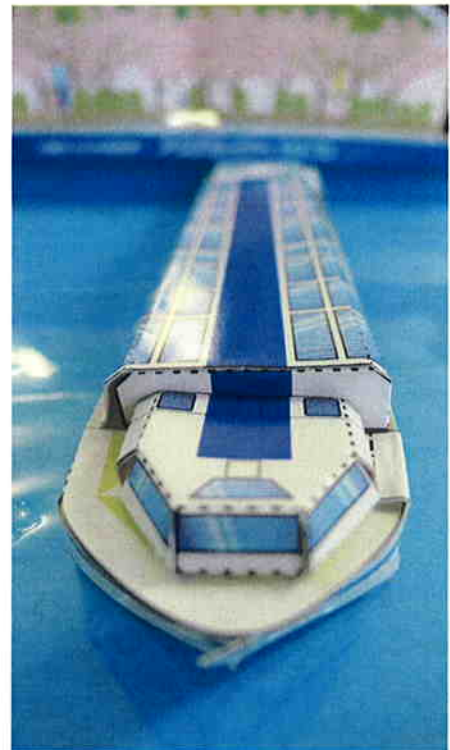

うまくつくれるかな？

アクアライナーにのったあとは おうちでつくろー!!

【 オリジナルペーパークラフト 】

かく
各のりばで**発売中!!**
はつばいちゅう

- おおさかじょうこう 大阪城港
- はちけんやまふなつきば 八軒家浜船着場
- よどやばしこう 淀屋橋港
- おーえーびーこう OAP港

えん はつばいちゅう
100円で発売中!!
(組立には、のりが必要です。)
くみたて ひつよう

すいじょう
水上バス『アクアライナー』

オリジナル
ペーパークラフト

と あ おおさか すいじょう かぶしきがいしゃ
お問い合わせ 大阪水上バス株式会社
TEL 06-6942-5511
でんわ