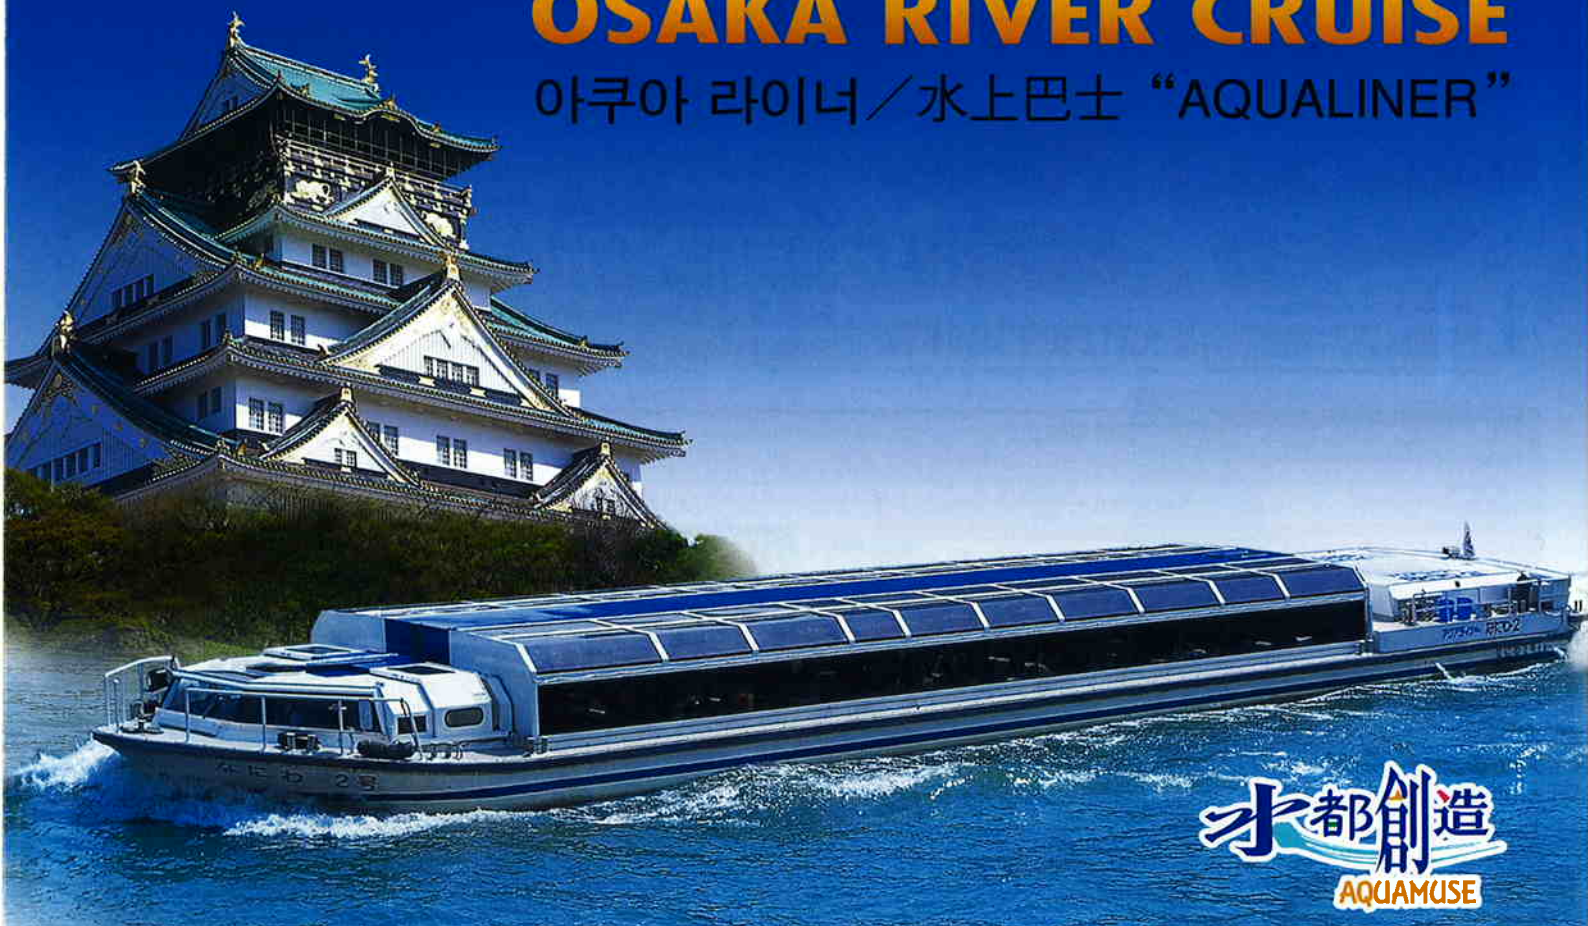

水上バス

アqualiner

OSAKA RIVER CRUISE

아쿠아 라이너 / 水上巴士 "AQUALINER"

水都創造
AQUAMUSE

最新情報は左記QRコード、
またはホームページ
<http://suijo-bus.jp/>
をごらんください。

2010.3月～2011.4月版

協賛：アサヒビール株式会社
伊藤園

こころまちつくろう
KEIHAN
大阪水上バス

Yokoso!
JAPAN
Visit Japan 2010

大阪城・道頓堀コース

片道
約50分
クルーズ

水都号 アクアmini
のクルーズをお楽しみ下さい!

土・日・祝 運航 (平成22年 4/24(土)~5/30(日)、7/3(土)~10/11(祝・月)運航予定)
※6月と7/24、25、8/7は運休予定です。くわしくはお問い合わせください。

大阪城公園
大阪城港 ↔ ミナミ道頓堀
(淡町リバープレイス
とんぼりリバーウォーク)
乗船料(おひとりき) / 大人 1,000円
子ども(小学生) 500円

お問い合わせは
TEL.06-6942-5511

食事もお楽しみいただける、アクアライナーの姉妹船!

グルメ・ミュージック船

ひまわり

帝国ホテルの料理を味わいながら、
四季折々の美しさをご満喫いただけます。

OAP港 大阪アメニティパークから出港

- ランチクルーズ
 - アフタヌーンクルーズ
 - ディナークルーズ
- 貸切クルーズも承ります。

ご予約・お問い合わせは
TEL.06-6942-6699