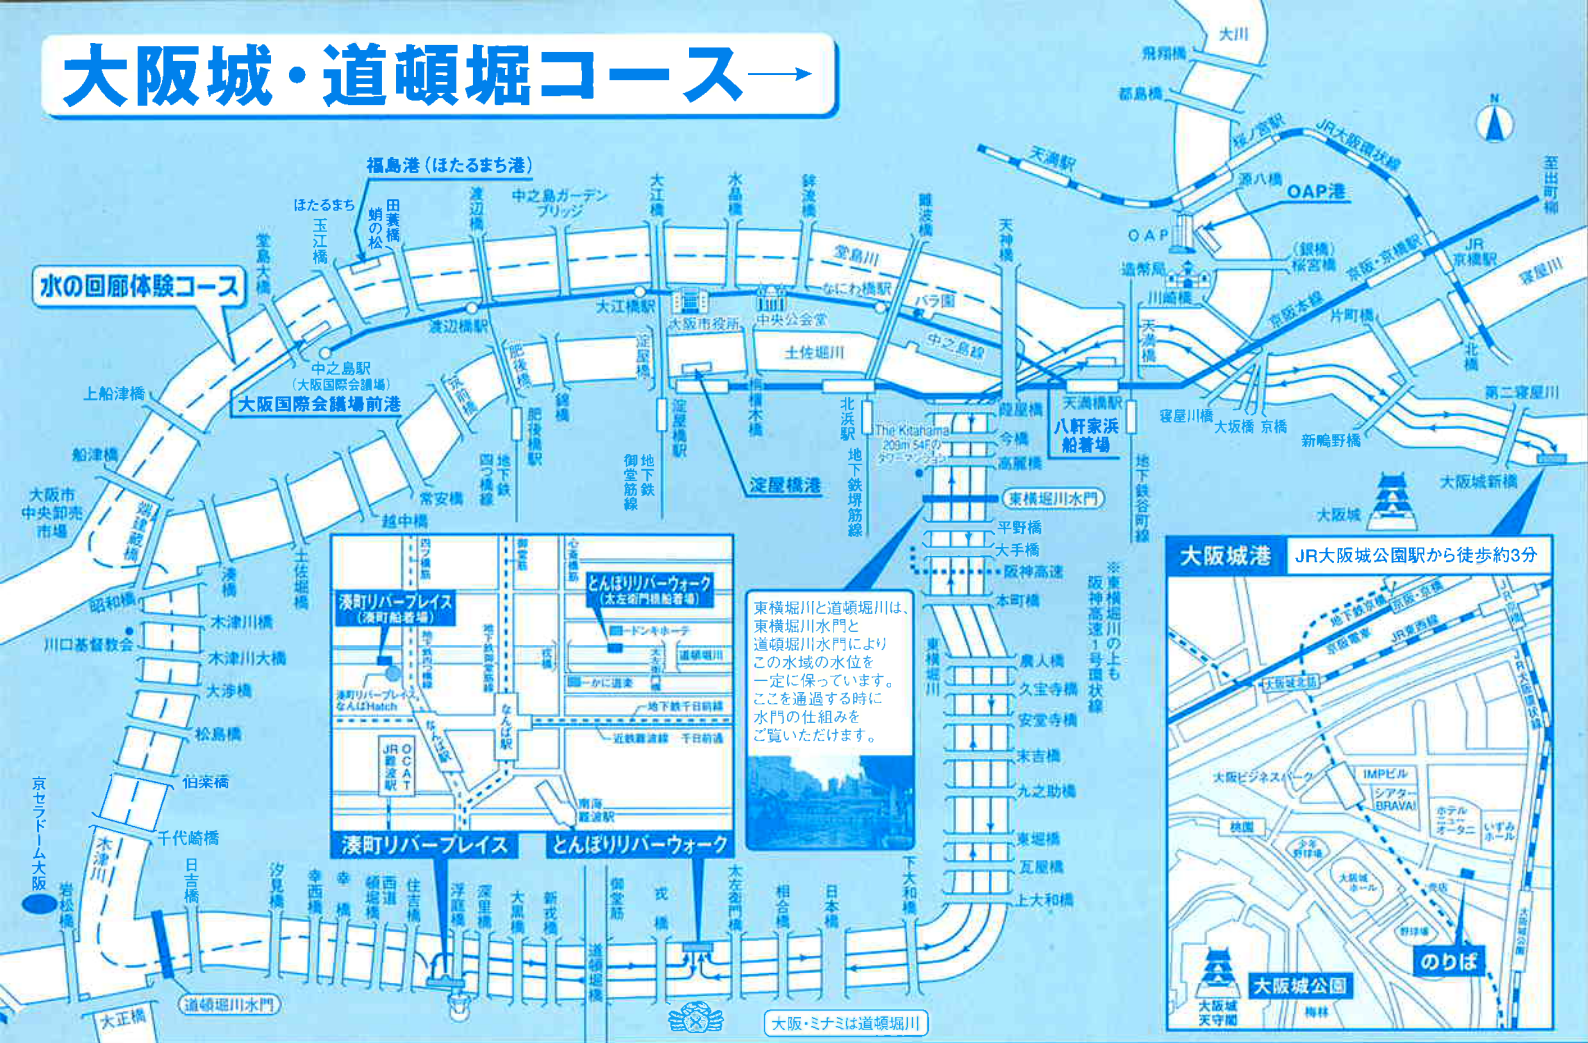

乗船料金 (おひとり様) 大人 **1,000円**・(小学生) **500円**

幼児は無料 ※大人の方のおひざの上で幼児1名が無料となります。

○「大阪城港」↔「太左衛門橋船着場」《湊町船着場》間の片道料金

※運航日は、裏面をごらん下さい。

大阪城港12:05発 限定!! 水の回廊 体験コース

乗船料金 (おひとり様) 大人 **2,000円**・(小学生) **1,000円**

幼児は無料 ※大人の方のおひざの上で幼児1名が無料となります。

大阪の中心街は、世界的にも稀な川筋が口の字でつながる「水の回廊」を
形成。大阪城港12:05発は、水都大阪ならではの「水の回廊」を体験して
いただけるクルーズとして運航いたします。

第2寝屋川・寝屋川・大川(旧淀川)・土佐堀川・東横堀川・道頓堀川・木津川・堂島川
をめぐる周遊約2時間コースは、2ヶ所の水門通過も体験していただけます。

水都号 アクアmini 貸切のご案内

お気軽にチャーターして「水の都大阪」を
お楽しみ下さい! 1隻1時間チャーター料

飲食持込OK! **50,000円**~

※コース等は、ご相談下さい。

ご予約・お問い合わせは 大阪水上バス株式会社 TEL.06-6942-5511

大阪城・道頓堀コース

「大阪城・道頓堀コース」のご案内

大阪城公園・大阪ミナミ道頓堀
どちらからもクルーズをご乗船、
お楽しみいただけます。

「大阪城港」→「ミナミ道頓堀」方面行 コース

乗船料／大人 **1,000円**
子ども(小学生) **500円**

※平成22年10月12日～平成23年4月末までは、道頓堀川航路閉鎖予定の為、運休いたします。

■運航ダイヤ

	大阪城公園		大阪ミナミ道頓堀	
	大阪城港発 湊町リバープレイス行	湊町リバープレイス発 大阪城港行	とんぼりリバーウォーク発 大阪城港行	とんぼりリバーウォーク発 大阪城港行
出航時間				
第1便	11:05	11:10	11:20	
第2便	水の回廊体験コース 12:05	12:10	12:20	
第3便	13:05			
第4便	14:05	14:10	14:20	
第5便	15:05	15:10	15:20	
第6便	16:05	16:10	16:20	
第7便	17:05	17:10	17:20	
第8便		18:10	18:20	