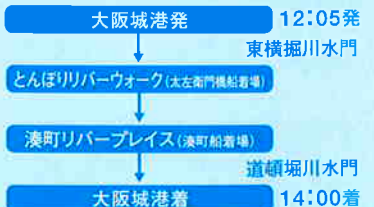

飲食持込OK! **50,000円**~

※コース等は、ご相談下さい。

ご予約・お問い合わせは 大阪水上バス株式会社 TEL.06-6942-5511

大阪城・道頓堀コース

「大阪城・道頓堀コース」のご案内

大阪城公園・大阪ミナミ道頓堀
どちらからもクルーズをご乗船、
お楽しみいただけます。

「大阪城港」→「ミナミ道頓堀」方面行 コース

乗船料／大人 **1,000円**
子ども(小学生) **500円**

「ミナミ道頓堀」→「大阪城港」方面行 コース

乗船料／大人 **1,000円**
子ども(小学生) **500円**

平成22年の運航について

■運航日

4月	24日(土)・25日(日)・29日(祝・木)
5月	1日(土)・2日(日)・3日(祝・月)・4日(祝・火)・5日(祝・水)・8日(土)・9日(日)・15日(土)・16日(日)・22日(土)・23日(日)・29日(土)・30日(日)
6月	道頓堀川航路閉鎖の為、運休
7月	3日(土)・4日(日)・10日(土)・11日(日)・17日(土)・18日(日)・19日(祝・月)・31日(土) ■運休日 平成22年7月24日(土)・25日(日)／天神祭イベントの為、全便運休
8月	1日(日)・8日(日)・14日(土)・15日(日)・21日(土)・22日(日)・28日(土)・29日(日) ■運休日 平成22年8月7日(土)／淀川花火大会イベントの為、全便運休
9月	4日(土)・5日(日)・11日(土)・12日(日)・18日(土)・19日(日)・20日(祝・月)・23日(祝・木)・25日(土)・26日(日)
10月	2日(土)・3日(日)・9日(土)・10日(日)・11日(祝・月)

※平成22年10月12日～平成23年4月末までは、道頓堀川航路閉鎖予定の為、運休いたします。

■運航ダイヤ

	大阪城公園		大阪ミナミ道頓堀	
	大阪城港発 湊町リバープレイス行	湊町リバープレイス発 大阪城港行	とんぼりリバーウォーク発 大阪城港行	とんぼりリバーウォーク発 大阪城港行
出航時間				
第1便	11:05	11:10	11:20	
第2便	水の回廊体験コース 12:05	12:10	12:20	
第3便	13:05			
第4便	14:05	14:10	14:20	
第5便	15:05	15:10	15:20	
第6便	16:05	16:10	16:20	
第7便	17:05	17:10	17:20	
第8便		18:10	18:20	

水の回廊体験コース

乗船料 大人 **2,000円**
子ども(小学生) **1,000円**

大阪城港発 12:05 発便限定の
『水の回廊コース』約2時間の
クルーズで水都大阪を体験!!

(記載内容は平成22年4月現在のデータです。)

ご予約・お問い合わせは

TEL.06-6942-5511

京阪グループ 大阪水上バス(株) ホームページ
<http://suijo-bus.jp/>

こころまちつくらう
KEIHAN
大阪水上バス