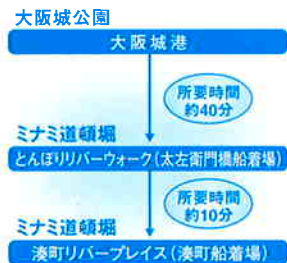

大阪の中心街は、世界的にも稀な川筋が口の字でつながる「水の回廊」を
形成。大阪城港12:05発は、水都大阪ならではの「水の回廊」を体験して
いただけるクルーズとして運航いたします。

第2寝屋川・寝屋川・大川(旧淀川)・土佐堀川・東横堀川・道頓堀川・木津川・堂島川
をめぐる周遊約2時間コースは、2ヶ所の水門通過も体験していただけます。

水都号 アクアmini 貸切のご案内

お気軽にチャーターして「水の都大阪」を
お楽しみ下さい! 1隻1時間チャーター料

飲食持込OK! **50,000円**~

※コース等は、ご相談下さい。

ご予約・お問い合わせは 大阪水上バス株式会社 TEL.06-6942-5511

大阪城・道頓堀コース

「大阪城・道頓堀コース」のご案内

大阪城公園・大阪ミナミ道頓堀
どちらからもクルーズをご乗船、
お楽しみいただけます。

「大阪城港」→「ミナミ道頓堀」方面行 コース

乗船料／大人 **1,000円**
子ども(小学生) **500円**

「ミナミ道頓堀」→「大阪城港」方面行 コース

乗船料／大人 **1,000円**
子ども(小学生) **500円**

平成22年の運航について

■運航日

4月	24日(土)・25日(日)・29日(祝・木)
5月	1日(土)・2日(日)・3日(祝・月)・4日(祝・火)・5日(祝・水)・8日(土)・9日(日)・15日(土)・16日(日)・22日(土)・23日(日)・29日(土)・30日(日)
6月	道頓堀川航路閉鎖の為、運休
7月	3日(土)・4日(日)・10日(土)・11日(日)・17日(土)・18日(日)・19日(祝・月)・31日(土) ■運休日 平成22年7月24日(土)・25日(日)／天神祭イベントの為、全便運休
8月	1日(日)・8日(日)・14日(土)・15日(日)・21日(土)・22日(日)・28日(土)・29日(日) ■運休日 平成22年8月7日(土)／淀川花火大会イベントの為、全便運休
9月	4日(土)・5日(日)・11日(土)・12日(日)・18日(土)・19日(日)・20日(祝・月)・23日(祝・木)・25日(土)・26日(日)
10月	2日(土)・3日(日)・9日(土)・10日(日)・11日(祝・月)